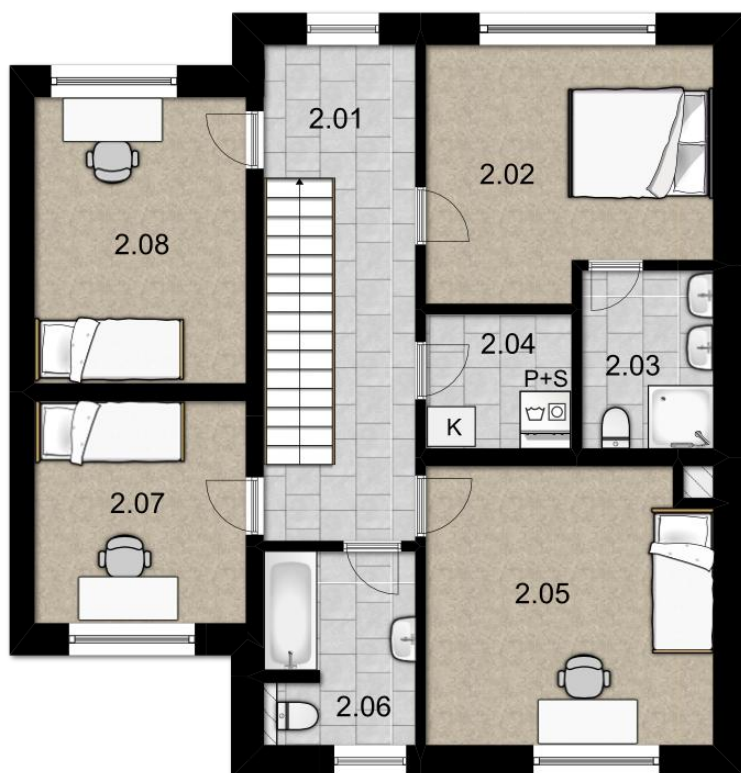

REZIDENCE Na Kopečku

- nové bydlení v Kolíně -

RD I/13/B

1. NADZEMNÍ PODLAŽÍ		
1.01	GARÁŽ	19,50 m ²
1.02	ZÁDVEŘÍ	3,85 m ²
1.03	KUCHYŇSKÝ KOUT	12,59 m ²
1.04	OBÝVACÍ POKOJ	26,04 m ²
1.05	ŠATNA	4,24 m ²
1.06	WC	1,46 m ²
1.07	SCHODIŠTĚ	4,26 m ²
	CELKEM 1.NP	71,94 m²
1.08	TERASA	10,64 m ²

typ domu: 5+kk
užitná plocha: 158,39 m²
plocha pozemku: 192 m²

REALITNÍ
SPOLEČNOST
ČESKÉ SPOŘITELNY

Realitní společnost ČESKÉ SPOŘITELNY
Pobočka Kolín – Jiráskovo nám.1486, Kolín
Tel: +420 608 112 667

REZIDENCE Na Kopečku

- nové bydlení v Kolíně -

RD I/13/B

2.NADZEMNÍ PODLAŽÍ

2.01	CHODBA	10,58 m ²
2.02	LOŽNICE	13,25 m ²
2.03	KOUPELNA	4,50 m ²
2.04	TECH.MÍSTNOST	3,79 m ²
2.05	LOŽNICE	15,31 m ²
2.06	KOUPELNA	5,29 m ²
2.07	LOŽNICE	9,18 m ²
2.08	LOŽNICE	12,00 m ²
CELKEM 2.NP		73,90 m²