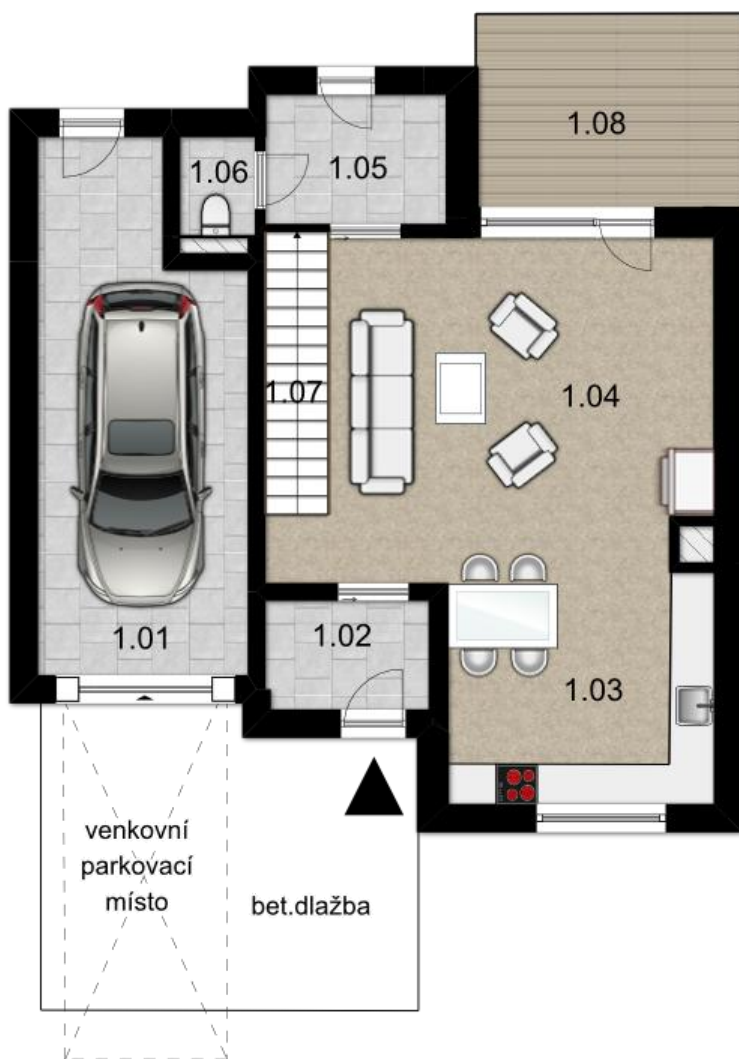

REZIDENCE Na Kopečku

- nové bydlení v Kolíně -

RD I/13/B

1. NADZEMNÍ PODLAŽÍ		
1.01	GARÁŽ	19,50 m ²
1.02	ZÁDVEŘÍ	3,85 m ²
1.03	KUCHYŇSKÝ KOUT	12,59 m ²
1.04	OBÝVACÍ POKOJ	26,04 m ²
1.05	ŠATNA	4,24 m ²
1.06	WC	1,46 m ²
1.07	SCHODIŠTĚ	4,26 m ²
	CELKEM 1.NP	71,94 m²
1.08	TERASA	10,64 m ²

typ domu: 5+kk
užitná plocha: 158,39 m²
plocha pozemku: 192 m²

REALITNÍ
SPOLEČNOST
ČESKÉ SPOŘITELNY

Realitní společnost ČESKÉ SPOŘITELNY
Pobočka Kolín – Jiráskovo nám.1486, Kolín
Tel: +420 608 112 667

REZIDENCE Na Kopečku

- nové bydlení v Kolíně -

RD I/13/B

2.NADZEMNÍ PODLAŽÍ

2.01	CHODBA	10,58 m ²
2.02	LOŽNICE	13,25 m ²
2.03	KOUPELNA	4,50 m ²
2.04	TECH.MÍSTNOST	3,79 m ²
2.05	LOŽNICE	15,31 m ²
2.06	KOUPELNA	5,29 m ²
2.07	LOŽNICE	9,18 m ²
2.08	LOŽNICE	12,00 m ²
CELKEM 2.NP		73,90 m²