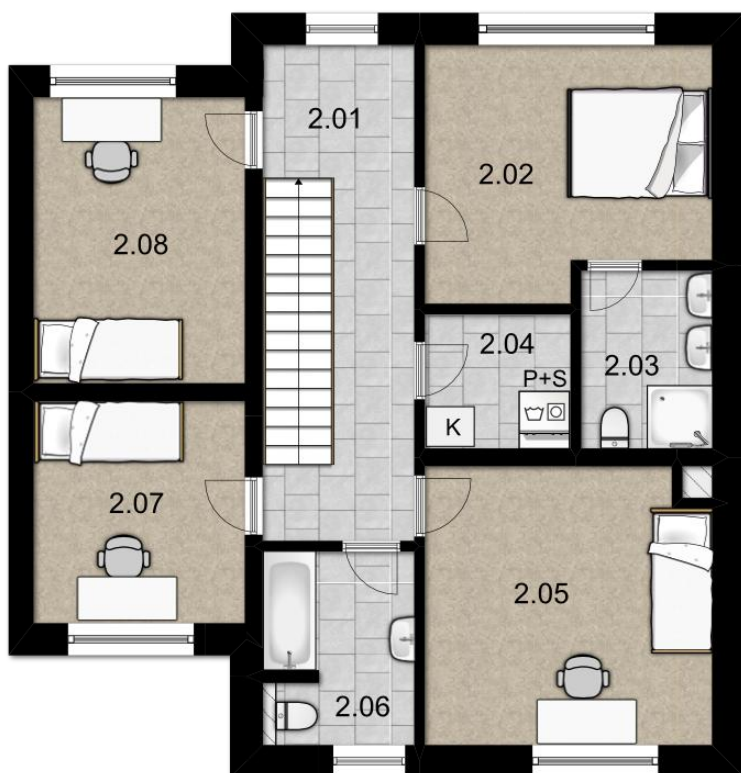

REZIDENCE Na Kopečku

- nové bydlení v Kolíně -

RD I/07/B

| 1. NADZEMNÍ PODLAŽÍ | | |
|---------------------|--------------------|----------------------------|
| 1.01 | GARÁŽ | 19,50 m ² |
| 1.02 | ZÁDVEŘÍ | 3,85 m ² |
| 1.03 | KUCHYŇSKÝ KOUT | 12,59 m ² |
| 1.04 | OBÝVACÍ POKOJ | 26,04 m ² |
| 1.05 | ŠATNA | 4,24 m ² |
| 1.06 | WC | 1,46 m ² |
| 1.07 | SCHODIŠTĚ | 4,26 m ² |
| | CELKEM 1.NP | 71,94 m² |
| 1.08 | TERASA | 10,64 m ² |

typ domu: 5+kk
užitná plocha: 158,39 m²
plocha pozemku: 267 m²

REALITNÍ
SPOLEČNOST
ČESKÉ SPOŘITELNY

Realitní společnost ČESKÉ SPOŘITELNY
Pobočka Kolín – Jiráskovo nám.1486, Kolín
Tel: +420 608 112 667

REZIDENCE Na Kopečku

- nové bydlení v Kolíně -

RD I/07/B

2.NADZEMNÍ PODLAŽÍ

| | | |
|--------------------|---------------|----------------------------|
| 2.01 | CHODBA | 10,58 m ² |
| 2.02 | LOŽNICE | 13,25 m ² |
| 2.03 | KOUPELNA | 4,50 m ² |
| 2.04 | TECH.MÍSTNOST | 3,79 m ² |
| 2.05 | LOŽNICE | 15,31 m ² |
| 2.06 | KOUPELNA | 5,29 m ² |
| 2.07 | LOŽNICE | 9,18 m ² |
| 2.08 | LOŽNICE | 12,00 m ² |
| CELKEM 2.NP | | 73,90 m² |