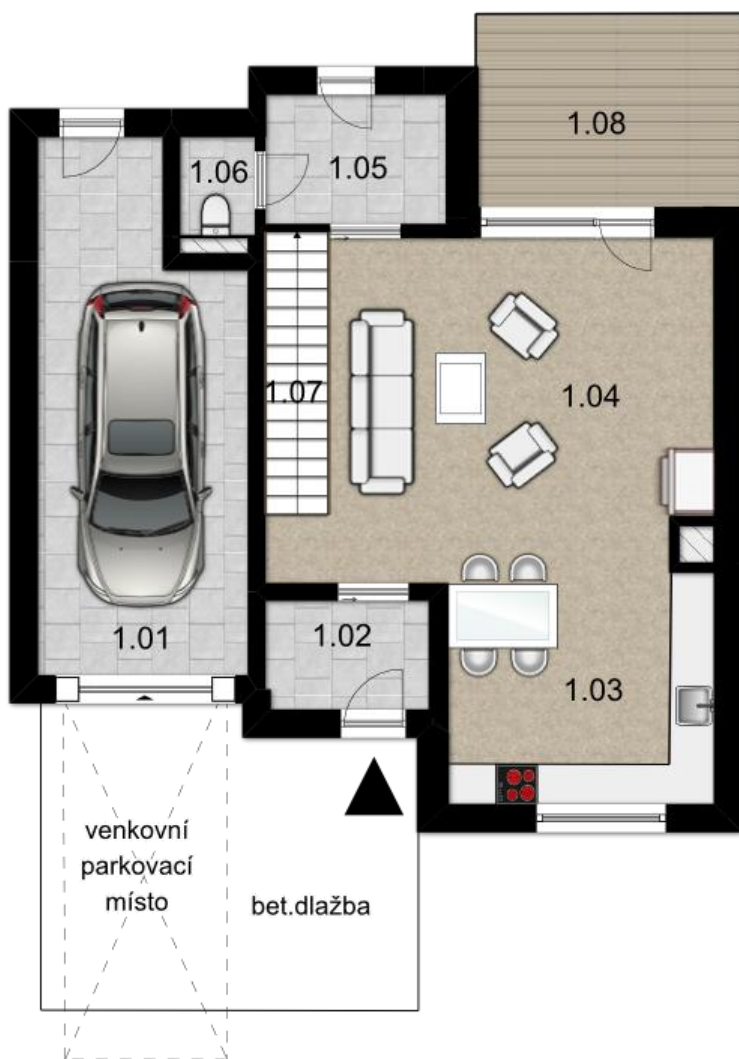

REZIDENCE Na Kopečku

- nové bydlení v Kolíně -

RD I/07/B

| 1. NADZEMNÍ PODLAŽÍ | | |
|---------------------|--------------------|----------------------------|
| 1.01 | GARÁŽ | 19,50 m ² |
| 1.02 | ZÁDVEŘÍ | 3,85 m ² |
| 1.03 | KUCHYŇSKÝ KOUT | 12,59 m ² |
| 1.04 | OBÝVACÍ POKOJ | 26,04 m ² |
| 1.05 | ŠATNA | 4,24 m ² |
| 1.06 | WC | 1,46 m ² |
| 1.07 | SCHODIŠTĚ | 4,26 m ² |
| | CELKEM 1.NP | 71,94 m² |
| 1.08 | TERASA | 10,64 m ² |

typ domu: 5+kk
užitná plocha: 158,39 m²
plocha pozemku: 267 m²

REALITNÍ
SPOLEČNOST
ČESKÉ SPOŘITELNY

Realitní společnost ČESKÉ SPOŘITELNY
Pobočka Kolín – Jiráskovo nám.1486, Kolín
Tel: +420 608 112 667

REZIDENCE Na Kopečku

- nové bydlení v Kolíně -

RD I/07/B

2.NADZEMNÍ PODLAŽÍ

| | | |
|--------------------|---------------|----------------------------|
| 2.01 | CHODBA | 10,58 m ² |
| 2.02 | LOŽNICE | 13,25 m ² |
| 2.03 | KOUPELNA | 4,50 m ² |
| 2.04 | TECH.MÍSTNOST | 3,79 m ² |
| 2.05 | LOŽNICE | 15,31 m ² |
| 2.06 | KOUPELNA | 5,29 m ² |
| 2.07 | LOŽNICE | 9,18 m ² |
| 2.08 | LOŽNICE | 12,00 m ² |
| CELKEM 2.NP | | 73,90 m² |