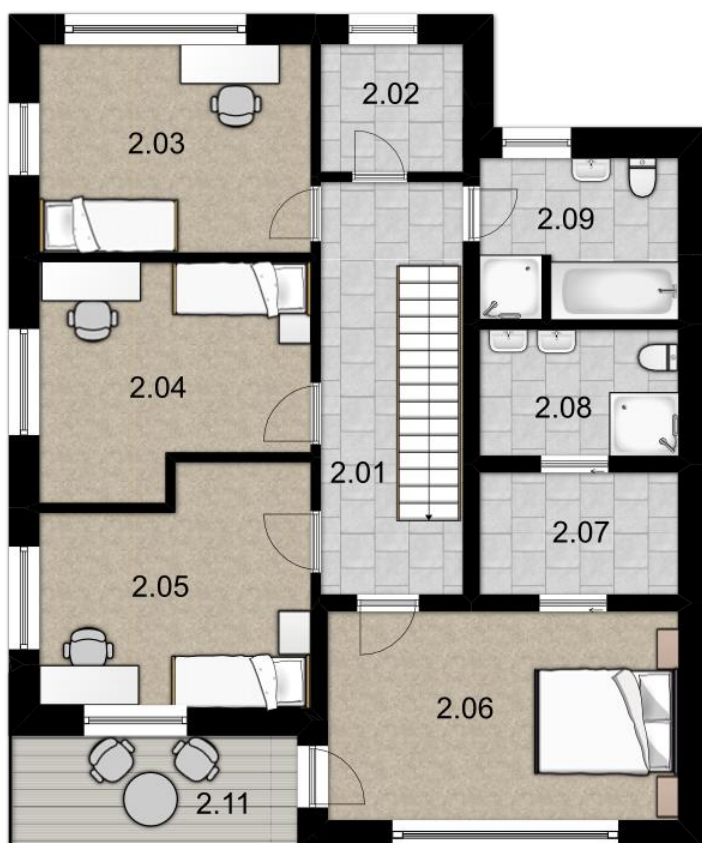

REZIDENCE Na Kopečku

- nové bydlení v Kolíně -

RD I/05/A

1. NADZEMNÍ PODLAŽÍ

1.01	GARÁŽ	17,82 m ²
1.02	ZÁDVEŘÍ	3,56 m ²
1.03	KUCHYŇSKÝ KOUT	15,29 m ²
1.04	OBÝVACÍ POKOJ	34,80 m ²
1.05	ŠATNA	3,47 m ²
1.06	WC	1,66 m ²
1.07	SCHODIŠTĚ	3,56 m ²
	CELKEM 1.NP	80,16 m²
1.08	TERASA	15,96 m ²

typ domu: 5+kk
užitná plocha: 176,88 m²
plocha pozemku: 318 m²

REALITNÍ
SPOLEČNOST
ČESKÉ SPOŘITELNY

Realitní společnost ČESKÉ SPOŘITELNY
Pobočka Kolín – Jiráskovo nám.1486, Kolín
Tel: +420 608 112 667

REZIDENCE Na Kopečku

- nové bydlení v Kolíně -

RD I/05/A

2.NADZEMNÍ PODLAŽÍ

2.01	CHODBA	9,13 m ²
2.02	TECH.MÍSTNOST	3,89 m ²
2.03	LOŽNICE	12,27 m ²
2.04	LOŽNICE	12,32 m ²
2.05	LOŽNICE	12,42 m ²
2.06	LOŽNICE	15,90 m ²
2.07	ŠATNA	5,61 m ²
2.08	KOUPELNA	5,11 m ²
2.09	KOUPELNA	6,31 m ²
	CELKEM 2.NP	82,96 m²
2.10	TERASA	5,36 m ²