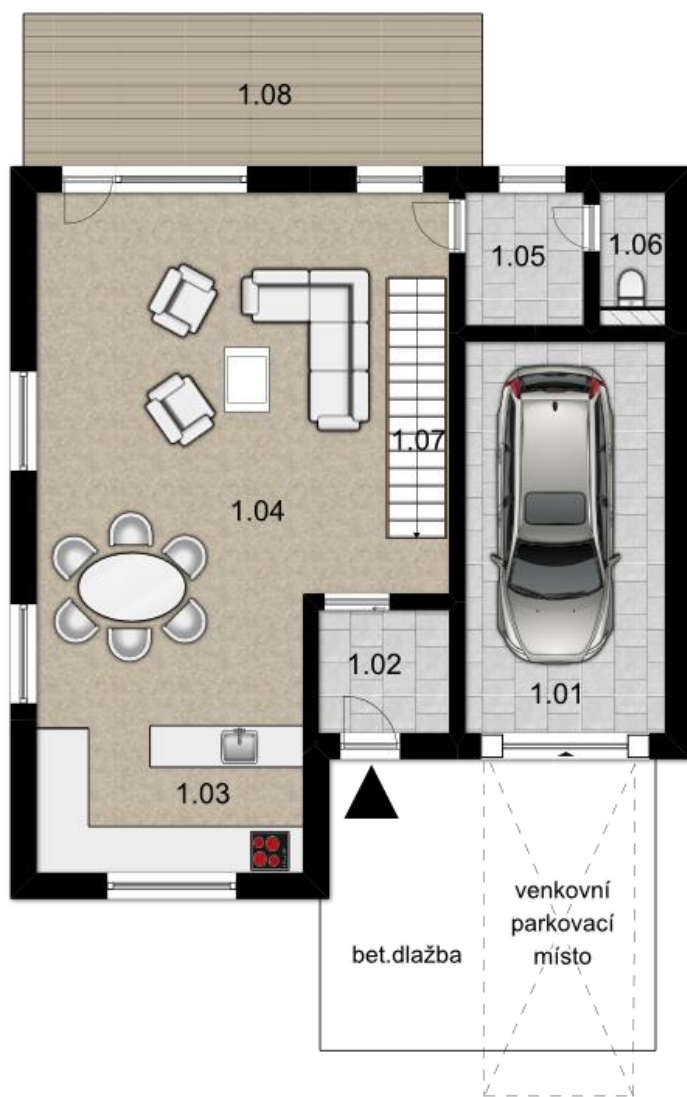

REZIDENCE Na Kopečku

- nové bydlení v Kolíně -

RD I/05/A

1. NADZEMNÍ PODLAŽÍ

1.01	GARÁŽ	17,82 m ²
1.02	ZÁDVEŘÍ	3,56 m ²
1.03	KUCHYŇSKÝ KOUT	15,29 m ²
1.04	OBÝVACÍ POKOJ	34,80 m ²
1.05	ŠATNA	3,47 m ²
1.06	WC	1,66 m ²
1.07	SCHODIŠTĚ	3,56 m ²
	CELKEM 1.NP	80,16 m²
1.08	TERASA	15,96 m ²

typ domu: 5+kk
užitná plocha: 176,88 m²
plocha pozemku: 318 m²

REALITNÍ
SPOLEČNOST
ČESKÉ SPOŘITELNY

Realitní společnost ČESKÉ SPOŘITELNY
Pobočka Kolín – Jiráskovo nám.1486, Kolín
Tel: +420 608 112 667

REZIDENCE Na Kopečku

- nové bydlení v Kolíně -

RD I/05/A

2.NADZEMNÍ PODLAŽÍ

2.01	CHODBA	9,13 m ²
2.02	TECH.MÍSTNOST	3,89 m ²
2.03	LOŽNICE	12,27 m ²
2.04	LOŽNICE	12,32 m ²
2.05	LOŽNICE	12,42 m ²
2.06	LOŽNICE	15,90 m ²
2.07	ŠATNA	5,61 m ²
2.08	KOUPELNA	5,11 m ²
2.09	KOUPELNA	6,31 m ²
	CELKEM 2.NP	82,96 m²
2.10	TERASA	5,36 m ²