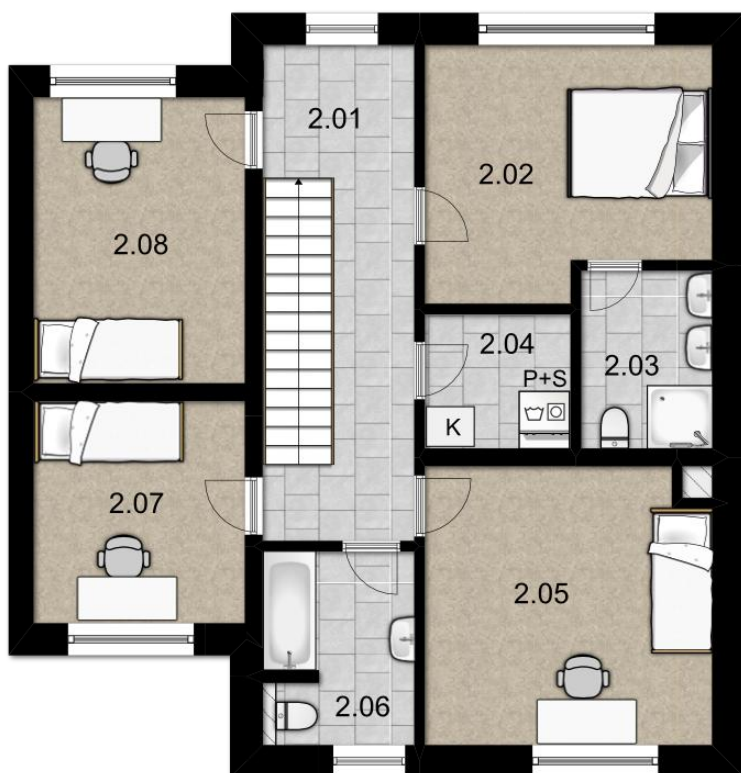

REZIDENCE Na Kopečku

- nové bydlení v Kolíně -

RD I/06/B

1. NADZEMNÍ PODLAŽÍ		
1.01	GARÁŽ	19,50 m ²
1.02	ZÁDVEŘÍ	3,85 m ²
1.03	KUCHYŇSKÝ KOUT	12,59 m ²
1.04	OBÝVACÍ POKOJ	26,04 m ²
1.05	ŠATNA	4,24 m ²
1.06	WC	1,46 m ²
1.07	SCHODIŠTĚ	4,26 m ²
	CELKEM 1.NP	71,94 m²
1.08	TERASA	10,64 m ²

typ domu: 5+kk
užitná plocha: 158,39 m²
plocha pozemku: 206 m²

REALITNÍ
SPOLEČNOST
ČESKÉ SPOŘITELNY

Realitní společnost ČESKÉ SPOŘITELNY
Pobočka Kolín – Jiráskovo nám.1486, Kolín
Tel: +420 608 112 667

REZIDENCE Na Kopečku

- nové bydlení v Kolíně -

RD I/06/B

2.NADZEMNÍ PODLAŽÍ

2.01	CHODBA	10,58 m ²
2.02	LOŽNICE	13,25 m ²
2.03	KOUPELNA	4,50 m ²
2.04	TECH.MÍSTNOST	3,79 m ²
2.05	LOŽNICE	15,31 m ²
2.06	KOUPELNA	5,29 m ²
2.07	LOŽNICE	9,18 m ²
2.08	LOŽNICE	12,00 m ²
CELKEM 2.NP		73,90 m²