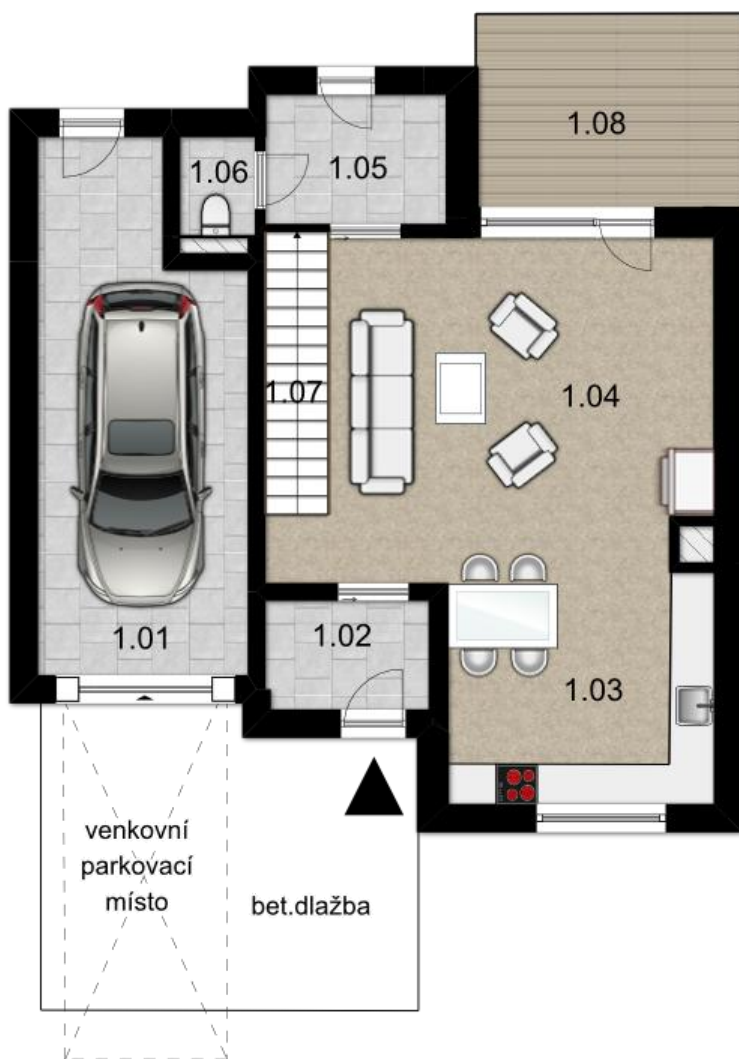

REZIDENCE Na Kopečku

- nové bydlení v Kolíně -

RD I/06/B

1. NADZEMNÍ PODLAŽÍ		
1.01	GARÁŽ	19,50 m ²
1.02	ZÁDVEŘÍ	3,85 m ²
1.03	KUCHYŇSKÝ KOUT	12,59 m ²
1.04	OBÝVACÍ POKOJ	26,04 m ²
1.05	ŠATNA	4,24 m ²
1.06	WC	1,46 m ²
1.07	SCHODIŠTĚ	4,26 m ²
	CELKEM 1.NP	71,94 m²
1.08	TERASA	10,64 m ²

typ domu: 5+kk
užitná plocha: 158,39 m²
plocha pozemku: 206 m²

REALITNÍ
SPOLEČNOST
ČESKÉ SPOŘITELNY

Realitní společnost ČESKÉ SPOŘITELNY
Pobočka Kolín – Jiráskovo nám.1486, Kolín
Tel: +420 608 112 667

REZIDENCE Na Kopečku

- nové bydlení v Kolíně -

RD I/06/B

2.NADZEMNÍ PODLAŽÍ

2.01	CHODBA	10,58 m ²
2.02	LOŽNICE	13,25 m ²
2.03	KOUPELNA	4,50 m ²
2.04	TECH.MÍSTNOST	3,79 m ²
2.05	LOŽNICE	15,31 m ²
2.06	KOUPELNA	5,29 m ²
2.07	LOŽNICE	9,18 m ²
2.08	LOŽNICE	12,00 m ²
CELKEM 2.NP		73,90 m²